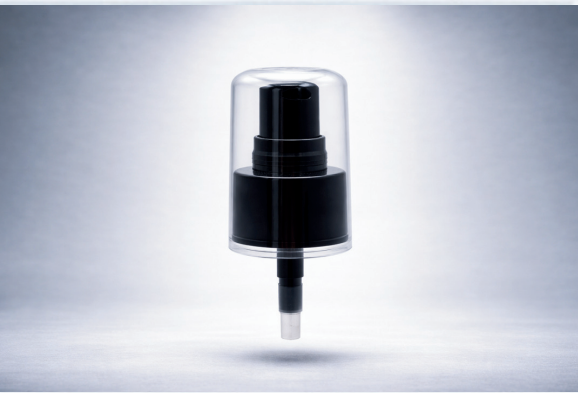

LOSİYON POMPA

AĞIZ ÇAPI:24,20,18

PP SİYAH

KOLİ İÇİ ADET:1000